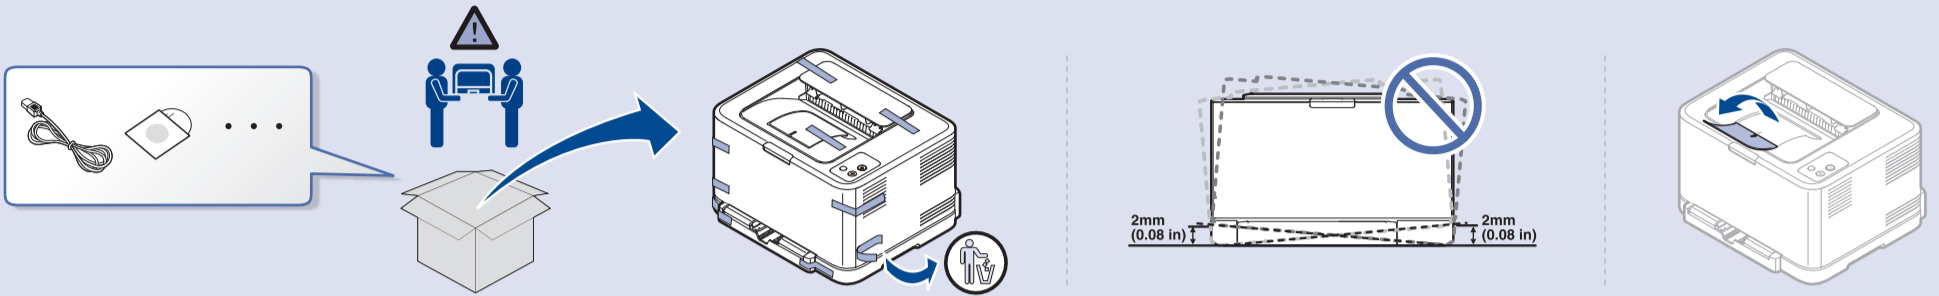

quick installation guide

Samsung Color Laser Printer
CLP-320 Series

JC68-02459AV100

DE Kurzinstallationsanleitung
FR Guide d'installation rapide
IT Guida di installazione rapida
ES Guía rápida de instalación
LV Īsā uzstādīšanas pamācība

PT Guia de instalação rápida
NL Beknopte installatiehandleiding
SE Snabbinstallationsanvisning
DK Lyninstallationsvejledning
LT Trumpoji įrengimo instrukcija

NO Hurtiginstallasjonsguide
FI Pika-asennusopas
GR Οδηγός γρήγορης εγκατάστασης
HU Gyors telepítési útmutató
EE Kiirpaigaldusjuhend

PL Skrócona instrukcja instalacji
CZ Stručná instalační příručka
SK Príručka rýchlej inštalácie
RO Ghid de instalare rapidă
IL מדריך התקנה מהיר

BG Кратко ръководство за инсталация
SI Hitri priročnik za namestitvev
HR Brzi vodič za instalaciju
CS Vodič za brzu instalaciju

1