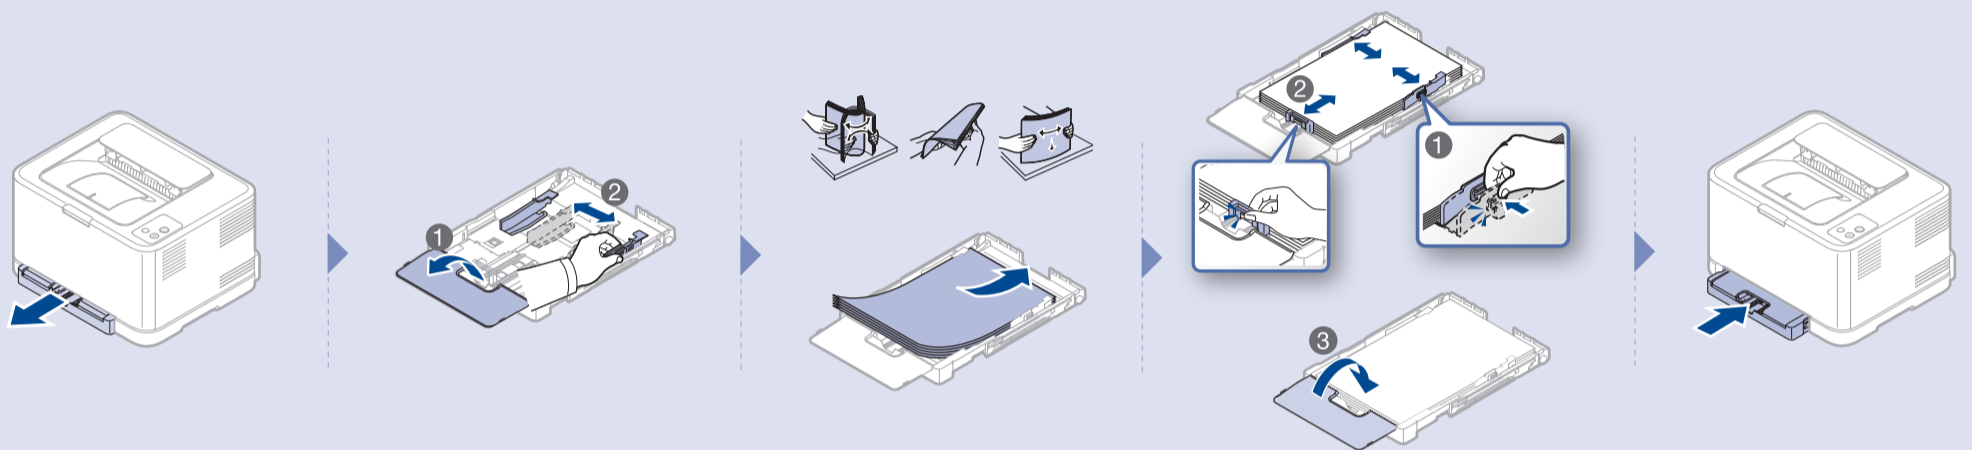

quick installation guide

Samsung Color Laser Printer
CLP-320 Series

JC68-02459AV100

DE Kurzinstallationsanleitung
FR Guide d'installation rapide
IT Guida di installazione rapida
ES Guía rápida de instalación
LV Īsā uzstādīšanas pamācība

PT Guia de instalação rápida
NL Beknopte installatiehandleiding
SE Snabbinstallationsanvisning
DK Lyninstallationsvejledning
LT Trumpoji įrengimo instrukcija

NO Hurtiginstallasjonsguide
FI Pika-asennusopas
GR Οδηγός γρήγορης εγκατάστασης
HU Gyors telepítési útmutató
EE Kiirpaigaldusjuhend

PL Skrócona instrukcja instalacji
CZ Stručná instalační příručka
SK Príručka rýchlej inštalácie
RO Ghid de instalare rapidă
IL מדריך התקנה מהיר

BG Кратко ръководство за инсталация
SI Hitri priročnik za namestitvev
HR Brzi vodič za instalaciju
CS Vodič za brzu instalaciju

1

2

3

4