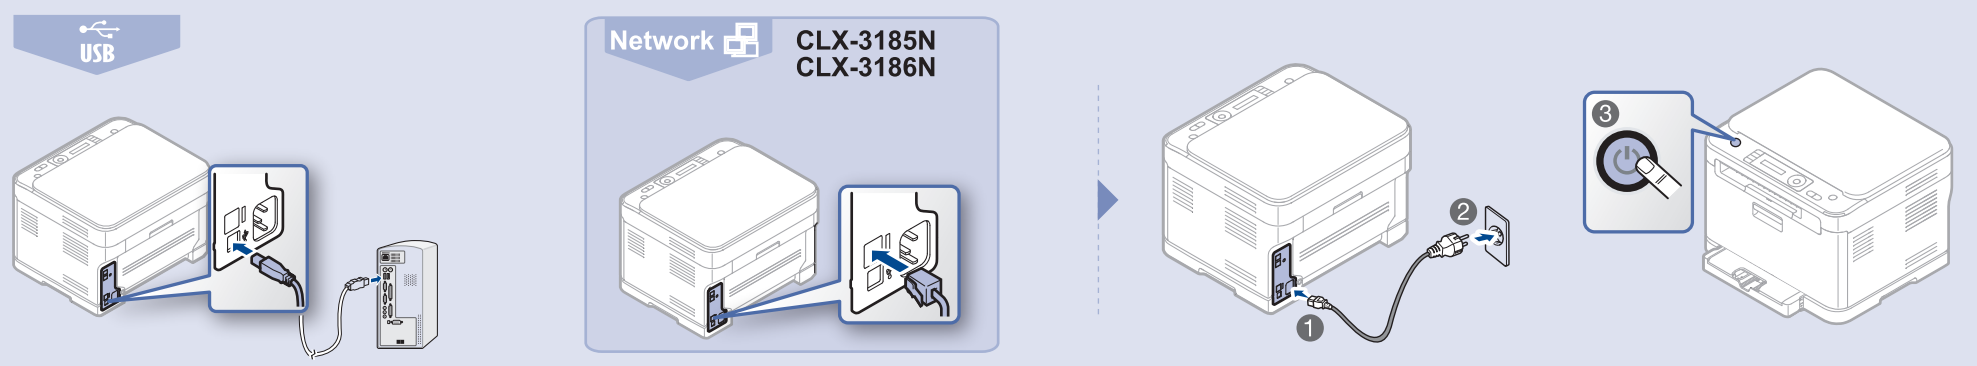

quick installation guide

Samsung Color Laser MFP
CLX-3185 Series
CLX-3186 Series

DE Kurzinstallationsanleitung	PT Guia de instalação rápida	NO Hurtiginstallasjonsguide	PL Skrócona instrukcja instalacji	BG Кратко ръководство за инсталация
FR Guide d'installation rapide	NL Beknopte installatiehandleiding	FI Pika-asennusopas	CZ Stručná instalační příručka	SI Hitri priročnik za namestitev
IT Guida di installazione rapida	SE Snabbinstallationsanvisning	GR Οδηγός γρήγορης εγκατάστασης	SK Průručka rychlou instaláciou	HR Brzi vodič za instalaciju
ES Guía rápida de instalación	DK Lyninstallationsvejledning	HU Gyors telepítési útmutató	RO Ghid de instalare rapidă	CS Vodič za brzu instalaciju
LV Īsā uzstādīšanas pamācība	LT Trumpoji įrengimo instrukcija	EE Kiirpaigaldusjuhend	IL מדריך התקנה מהירה	

1

2

3