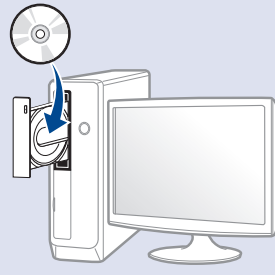

Microsoft® Windows® 2000/Windows® XP/
Windows® Vista/Server® 2003/2008

Microsoft® Windows Vista®/Windows® 7/Windows Server® 2008 R2