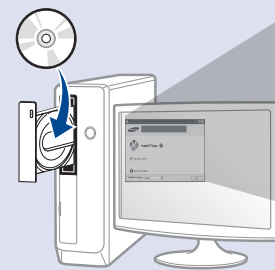

Viewing the User's Guide

DE Lesen Sie das Benutzerhandbuch
FR Affichez le guide d'utilisateur
IT Visualizzazione della Guida dell'utente
ES Ver el Manual de Usuario
PT Consulte o Guia do Utilizador
NL Gebruikershandleiding weergeven
SE Läs bruksanvisningen
DK Få vist brugervejledningen
NO Vis brukerhåndboken
FI Käyttöoppaan tarkasteleminen
GR Προβολή του οδηγού χρήστη
HU Olvassa el a Felhasználói útmutatót

PL Przeglądanie podręcznika użytkownika
CZ Prostudujte si uživatelskou příručku
SK Zobrazit' pouzivatelskú príručku
RO Consultați Ghidul Utilizatorului
BG Виж ръководството на потребителя
SI Preberite priročnik za uporabnike
HR Pogledajte korisnički priručnik
CS Prikaz korisničkog priručnika
LV Skatiet lietotāja rokasgrāmatu
LT Skaitykite naudojimo instrukciją
EE Lugege kasutusjuhendit

IL הצגת מדריך למשתמש