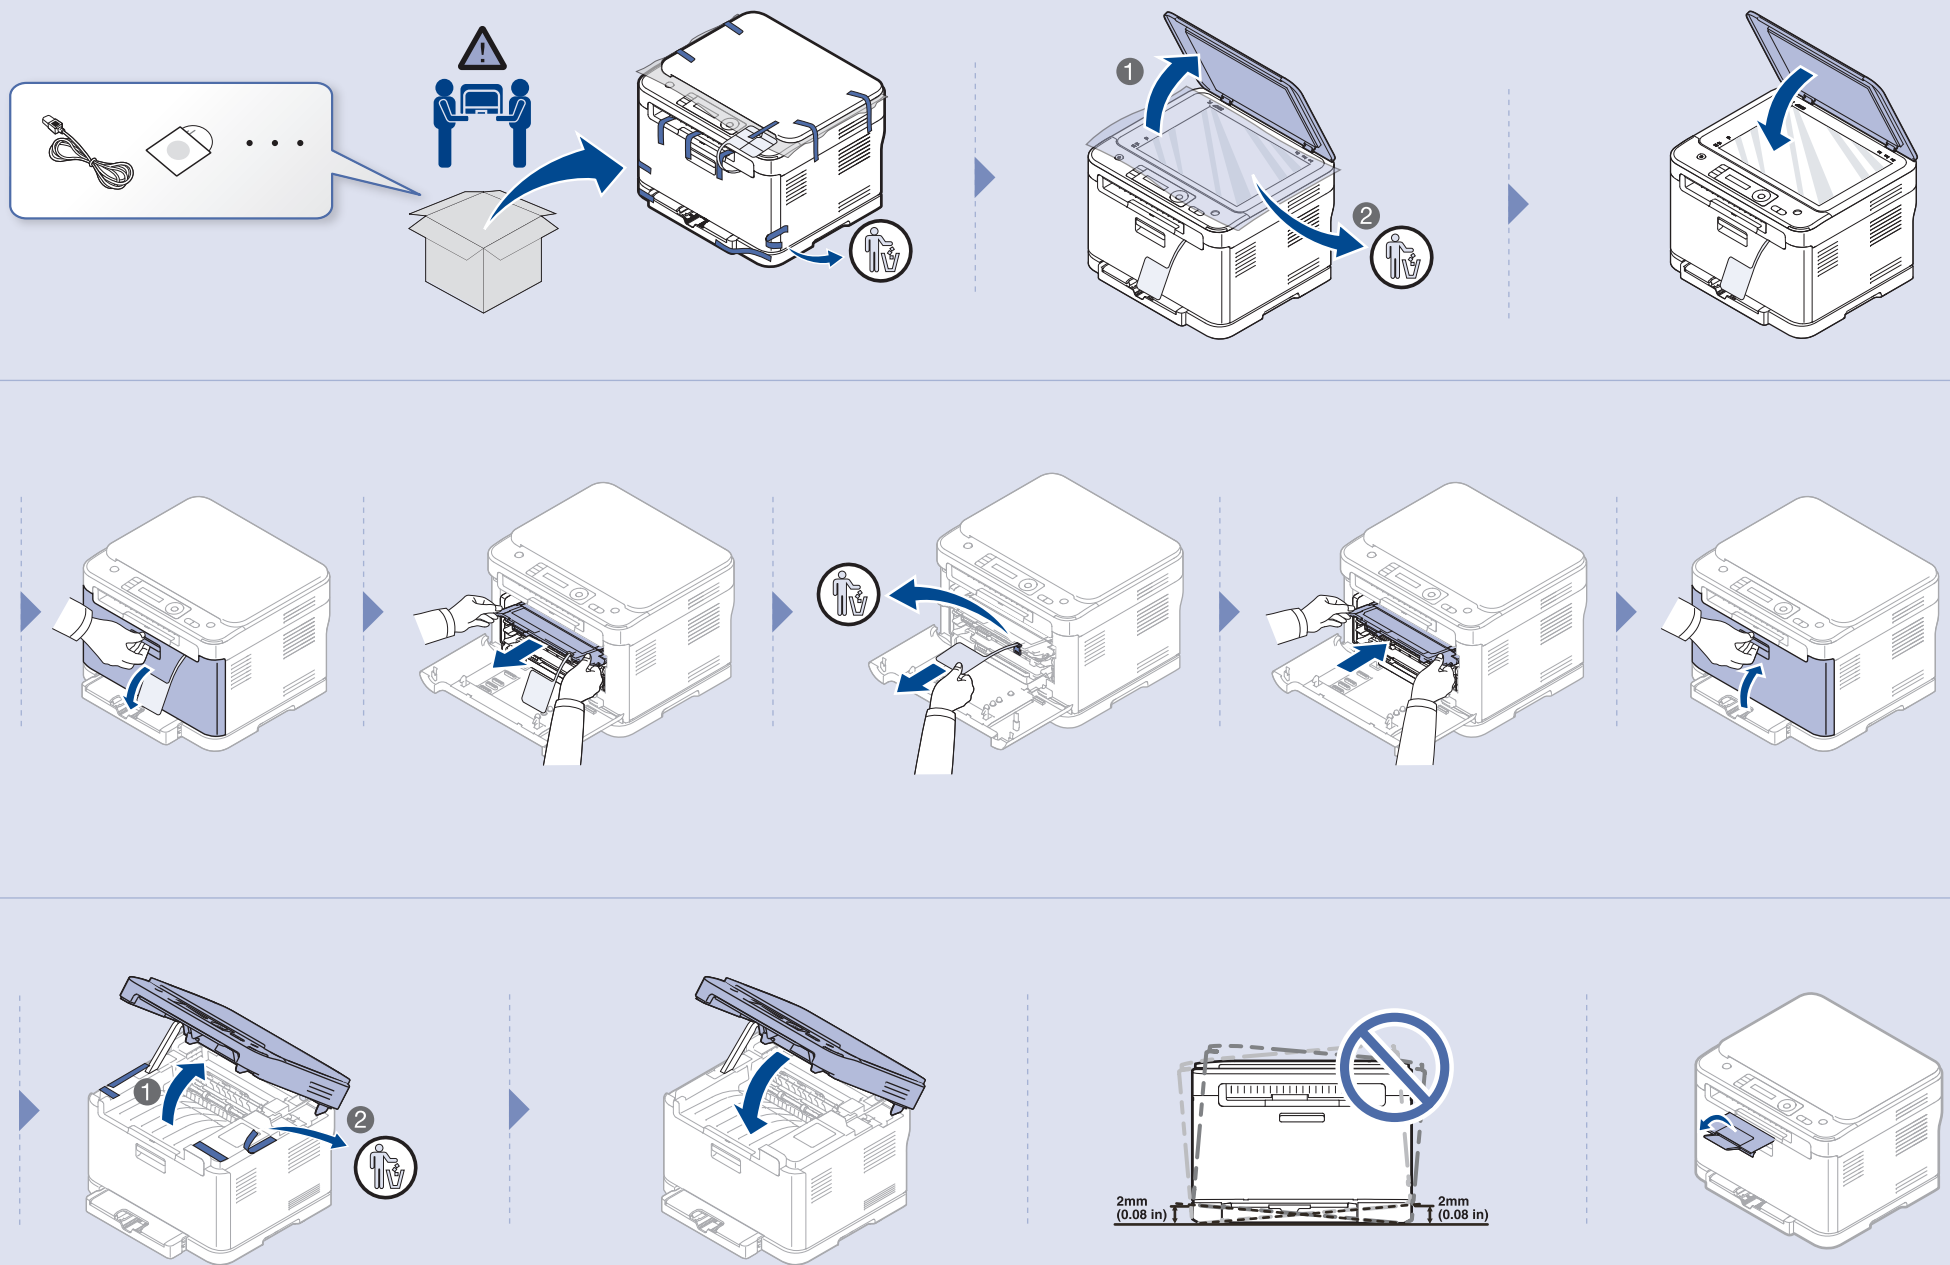

quick installation guide

Samsung Color Laser MFP
CLX-3185 Series
CLX-3186 Series

DE Kurzinstallationsanleitung	PT Guia de instalação rápida	NO Hurtiginstallasjonsguide	PL Skrócona instrukcja instalacji	BG Кратко ръководство за инсталация
FR Guide d'installation rapide	NL Beknopte installatiehandleiding	FI Pika-asennusopas	CZ Stručná instalační příručka	SI Hitri priročnik za namestitev
IT Guida di installazione rapida	SE Snabbinstallationsanvisning	GR Οδηγός γρήγορης εγκατάστασης	SK Průručka rychlou instaláciou	HR Brzi vodič za instalaciju
ES Guía rápida de instalación	DK Lyninstallationsvejledning	HU Gyors telepítési útmutató	RO Ghid de instalare rapidă	CS Vodič za brzu instalaciju
LV Īsā uzstādīšanas pamācība	LT Trumpoji įrengimo instrukcija	EE Kiirpaigaldusjuhend	IL מדריך התקנה מהירה	

1