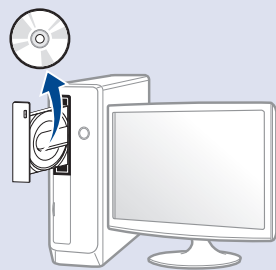

Viewing the User's Guide

DE Lesen Sie das Benutzerhandbuch
FR Affichez le guide d'utilisateur
IT Visualizzazione della Guida dell'utente
ES Ver el Manual de Usuario
PT Consulte o Guia do Utilizador
NL Gebruikershandleiding weergeven
SE Läs bruksanvisningen
DK Få vist brugervejledningen
NO Vis brukerhåndboken
FI Käyttöoppaan tarkasteleminen
GR Προβολή του οδηγού χρήστη
HU Olvassa el a Felhasználói útmutatót

PL Przeglądanie podręcznika użytkownika
CZ Prostudujte si uživatelskou příručku
SK Zobrazit' pouzivatelskú príručku
RO Consultați Ghidul Utilizatorului
BG Виж ръководството на потребителя
SI Preberite priročnik za uporabnike
HR Pogledajte korisnički priručnik
CS Prikaz korisničkog priručnika
LV Skatiet lietotāja rokasgrāmatu
LT Skaitykite naudojimo instrukciją
EE Lugege kasutusjuhendit

IL הצגת מדריך למשתמש