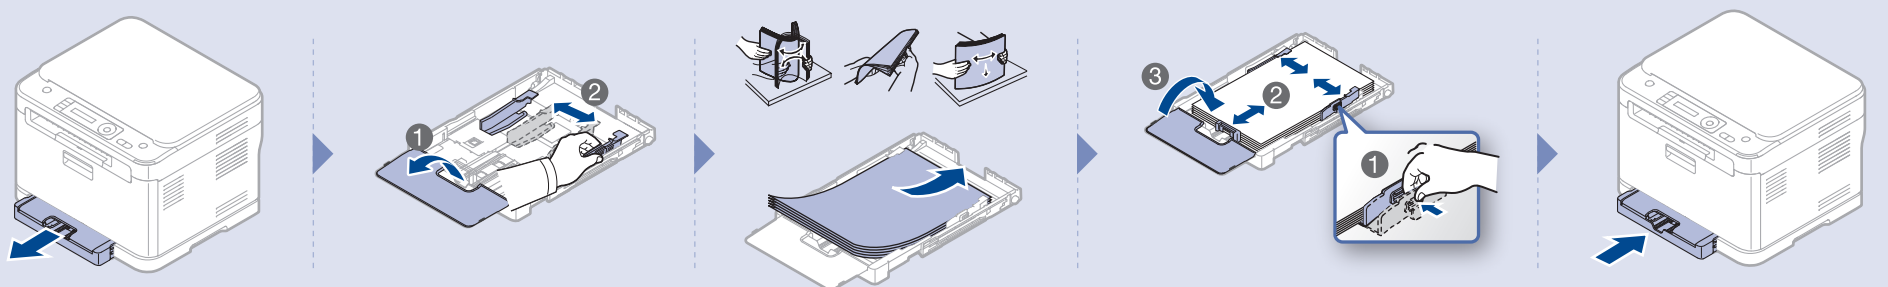

quick installation guide

Samsung Color Laser MFP
CLX-3185 Series
CLX-3186 Series

DE Kurzinstallationsanleitung	PT Guia de instalação rápida	NO Hurtiginstallasjonsguide	PL Skrócona instrukcja instalacji	BG Кратко ръководство за инсталация
FR Guide d'installation rapide	NL Beknopte installatiehandleiding	FI Pika-asennusopas	CZ Stručná instalační příručka	SI Hitri priročnik za namestitev
IT Guida di installazione rapida	SE Snabbinstallationsanvisning	GR Οδηγός γρήγορης εγκατάστασης	SK Průručka rychlou instaláciou	HR Brzi vodič za instalaciju
ES Guía rápida de instalación	DK Lyninstallationsvejledning	HU Gyors telepítési útmutató	RO Ghid de instalare rapidă	CS Vodič za brzu instalaciju
LV Īsā uzstādīšanas pamācība	LT Trumpoji įrengimo instrukcija	EE Kiirpaigaldusjuhend	IL מדריך התקנה מהירה	

1

2

3