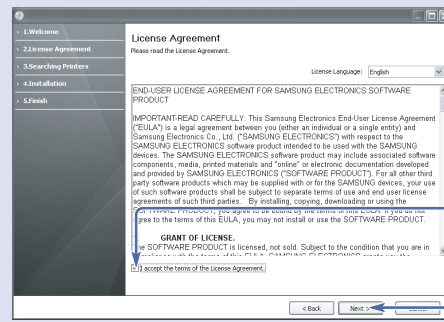

1

2

3

Microsoft® Windows® 2000/Windows® XP/
Windows® Vista/Server® 2003/2008

Microsoft® Windows Vista®/Windows® 7/Windows Server® 2008 R2

Viewing the User's Guide

DE Lesen Sie das Benutzerhandbuch
FR Affichez le guide d'utilisateur
IT Visualizzazione della Guida dell'utente
ES Ver el Manual de Usuario
PT Consulte o Guia do Utilizador
NL Gebruikershandleiding weergeven
SE Läs bruksanvisningen
DK Få vist brugervejledningen
NO Vis brukerhåndboken
FI Käyttöoppaan tarkasteleminen
GR Προβολή του οδηγού χρήστη
HU Olvassa el a Felhasználói útmutatót